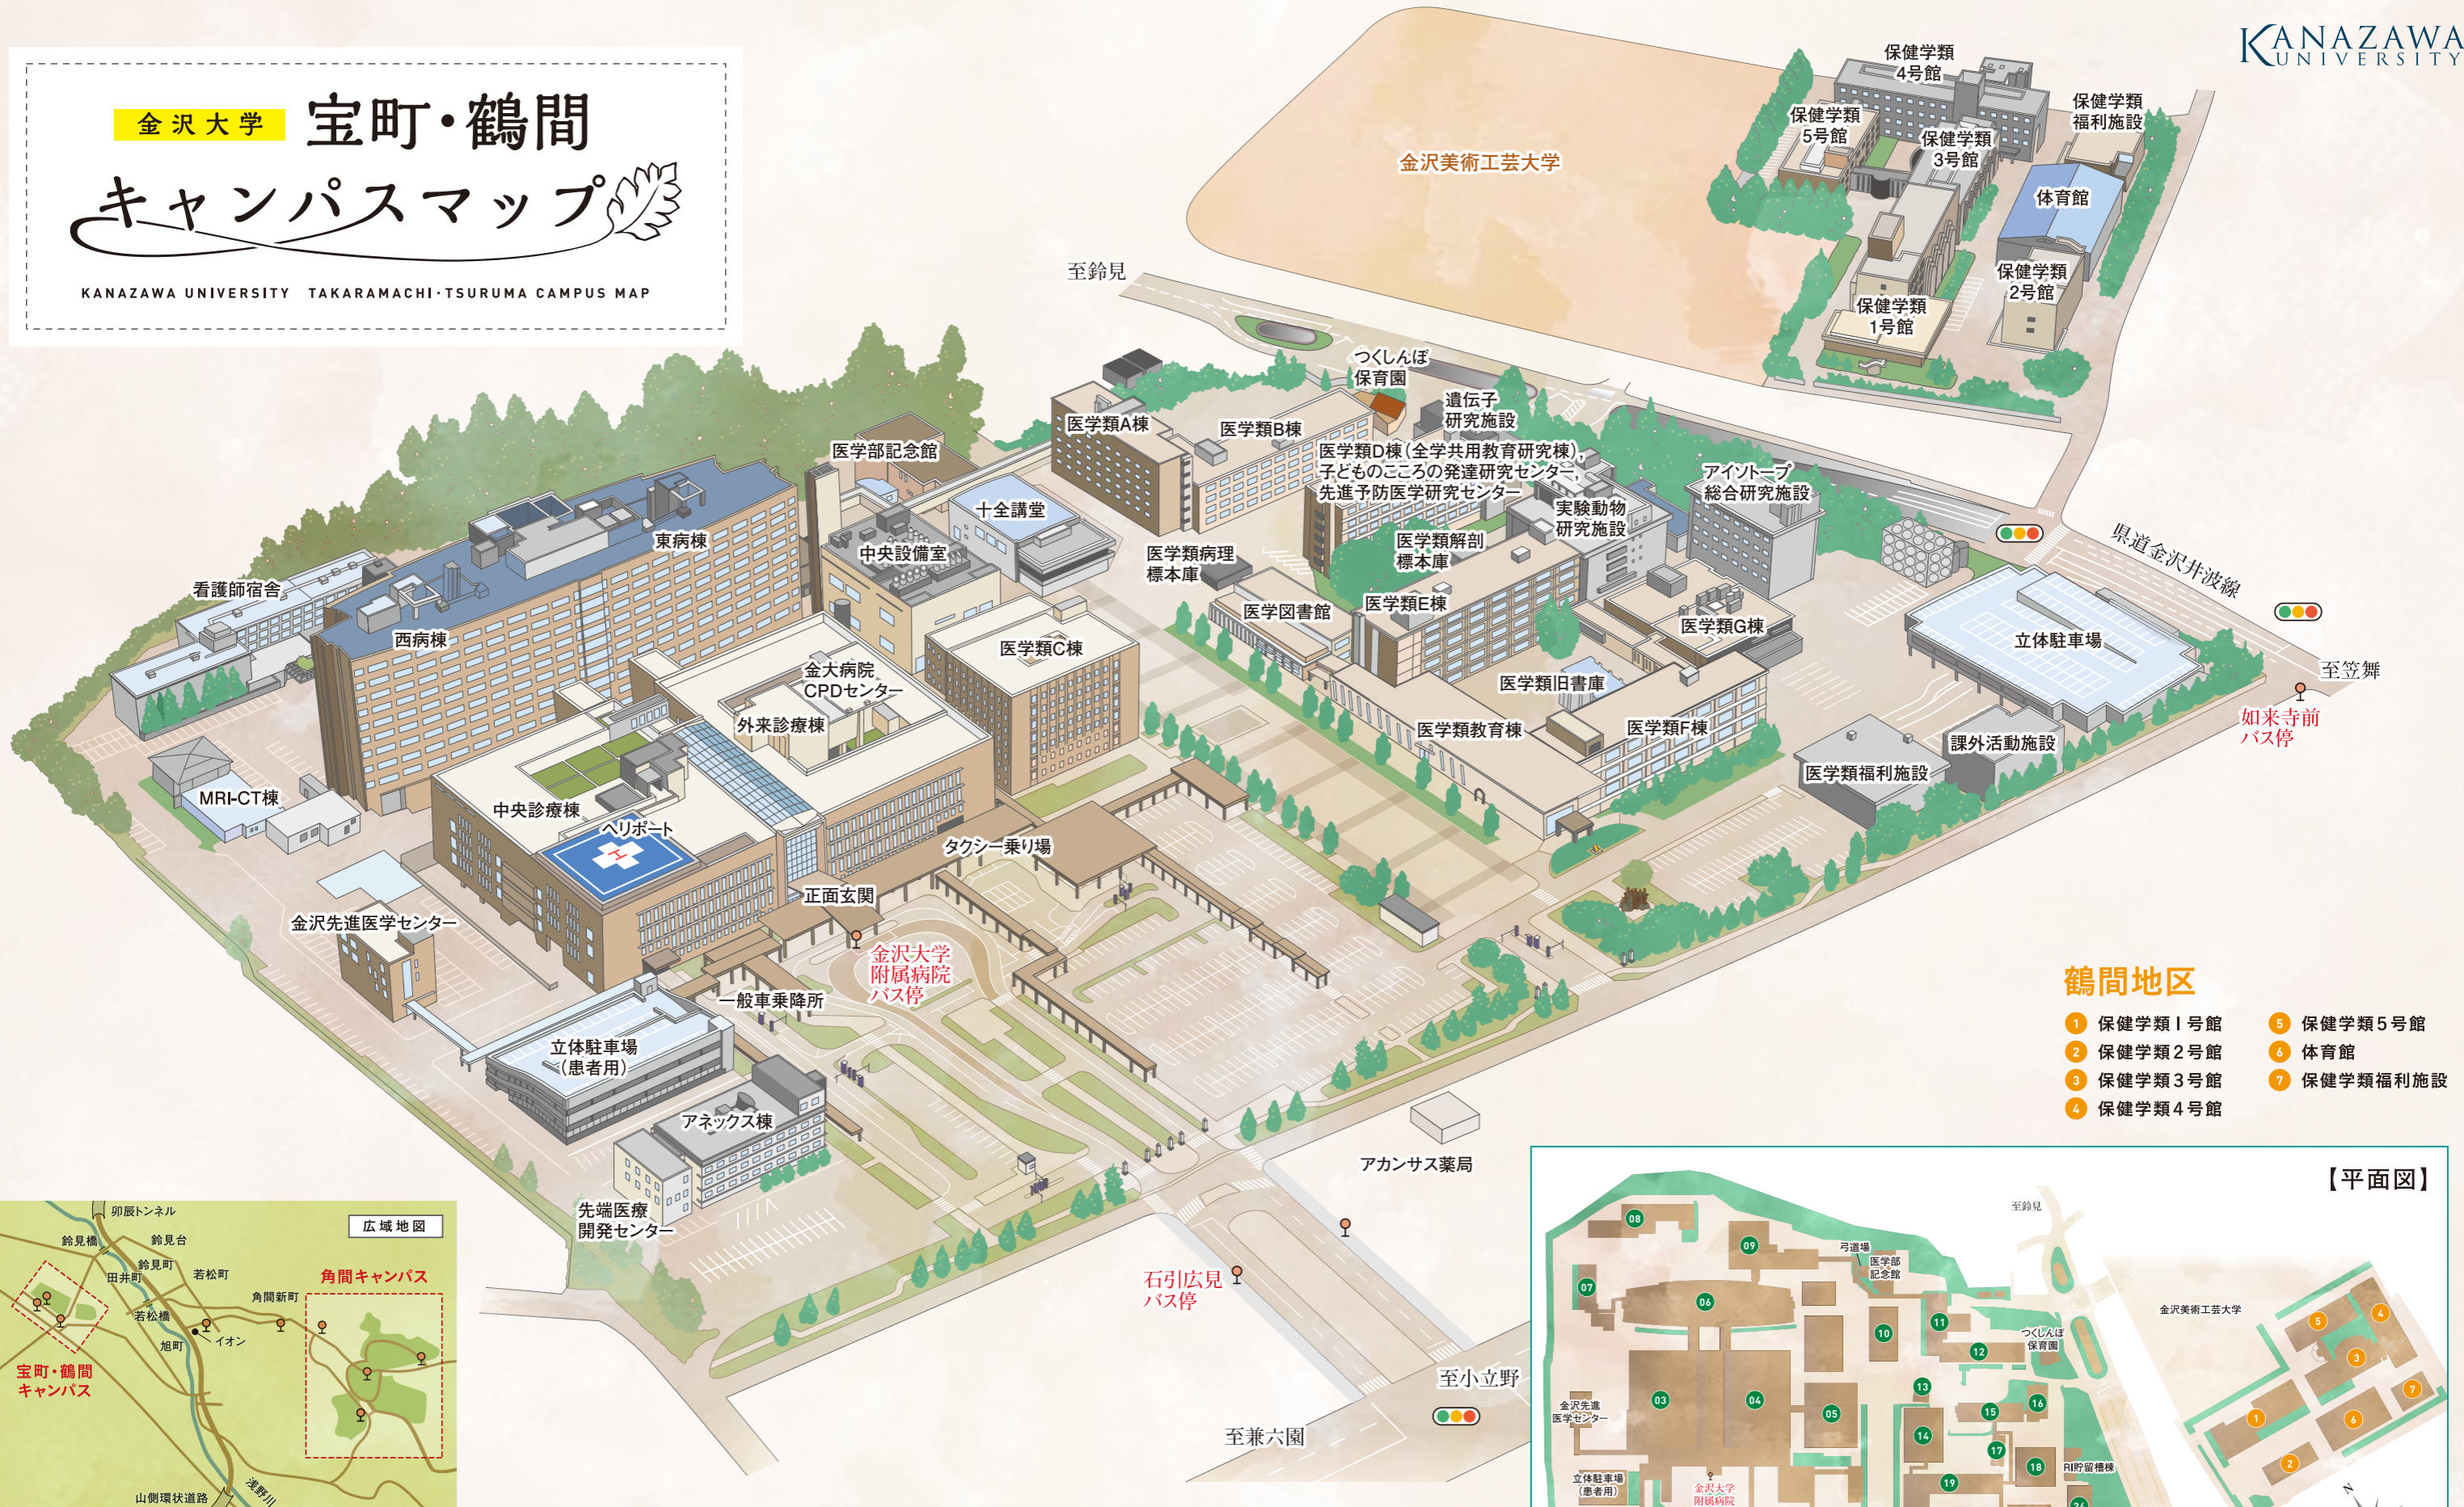

# 金沢大学 宝町・鶴間

## キャンパスマップ

KANAZAWA UNIVERSITY TAKARAMACHI-TSURUMA CAMPUS MAP

### 鶴間地区

- 1 保健学類1号館
- 2 保健学類2号館
- 3 保健学類3号館
- 4 保健学類4号館
- 5 保健学類5号館
- 6 体育館
- 7 保健学類福利施設

### 宝町地区

- 01 先端医療開発センター
  - 02 アネックス棟
  - 03 中央診療棟
  - 04 外来診療棟, 金大病院CPDセンター
  - 05 医学類C棟
  - 06 病棟(西病棟/東病棟)
  - 07 MRI-CT棟
  - 08 看護師宿舎
  - 09 北病棟
  - 10 十全講堂
  - 11 医学類A棟
  - 12 医学類B棟
  - 13 医学類病理標本庫
  - 14 医学図書館
  - 15 医学類D棟(全学共用教育研究棟), 子どものこころの発達研究センター, 先進予防医学研究センター
  - 16 \*遺伝子研究施設
  - 17 医学類解剖標本庫
  - 18 \*実験動物研究施設
  - 19 医学類E棟
  - 20 医学類教育棟
  - 21 医学類F棟
  - 22 医学類旧書庫
  - 23 医学類G棟
  - 24 \*アイトープ総合研究施設
  - 25 医学類福利施設
  - 26 課外活動施設
- ★学際科学実験センター